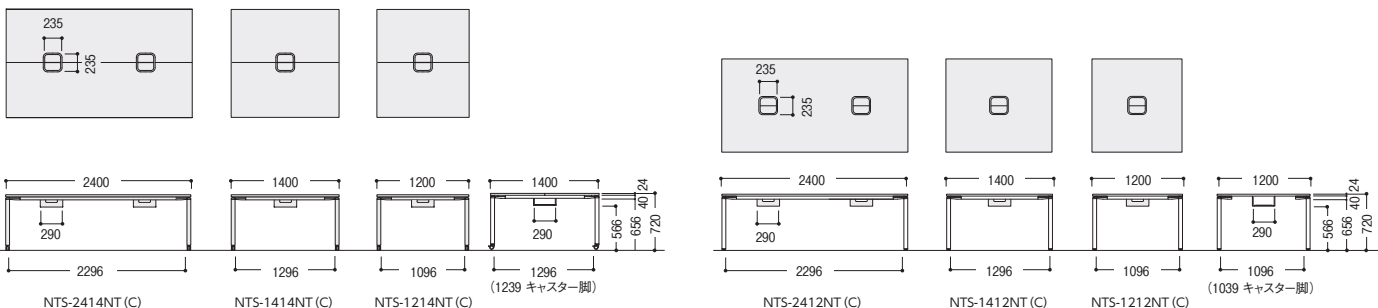

■カラー (上段：天板／下段：本体)

W(ホワイト)	W(ホワイト)	M(モカブラウン)	M(モカブラウン)
W(ホワイト)	B(ブラック)	W(ホワイト)	B(ブラック)
WW-1	WB-2	MW-3	MB-4

N(ナチュラルブラウン)	N(ナチュラルブラウン)	B(ブラック)	B(ブラック)
W(ホワイト)	B(ブラック)	W(ホワイト)	B(ブラック)
NW-5	NB-6	NW-5	NB-6

■仕様

天板・天板厚/メラミン化粧板、パーティクルボード、24mm
 配線ダクトカバーまたはコードホールカバー付 (ABS樹脂) (台形テーブル除く)
 天板エッジ/ABS樹脂1色成型
 脚/スチール、粉体塗装 (ホワイト、サテンブラック)
 ●アジャスタータイプ/アジャスター付
 ●キャスタータイプ/キャスター付 (アジャスター付リフトロックキャスター)
 ※木目天板を連結する場合、木目柄は揃わない仕様になります

両面テーブル (配線ダクトタイプ：コードボックス標準装備)

タイプ	寸法W×D×H	質量kg	キャスター脚			アジャスター脚		
			商品コード	品番	価格	商品コード	品番	価格
D1400	2400×1400×720	100.0	11-5565-□	NTS-2414NTC□□	¥178,000	11-5571-□	NTS-2414NT□□	¥178,000
	1400×1400×720	62.2	11-5566-□	NTS-1414NTC□□	¥125,000	11-5572-□	NTS-1414NT□□	¥125,000
	1200×1400×720	56.0	11-5567-□	NTS-1214NTC□□	¥123,000	11-5573-□	NTS-1214NT□□	¥123,000
D1200	2400×1200×720	90.0	11-5568-□	NTS-2412NTC□□	¥166,000	11-5574-□	NTS-2412NT□□	¥166,000
	1400×1200×720	56.0	11-5569-□	NTS-1412NTC□□	¥117,000	11-5575-□	NTS-1412NT□□	¥117,000
	1200×1200×720	50.0	11-5570-□	NTS-1212NTC□□	¥97,000	11-5576-□	NTS-1212NT□□	¥97,000

●3連 (NTS-1212NT(C)×3)

●2連 (NTS-1212NT(C)×2)