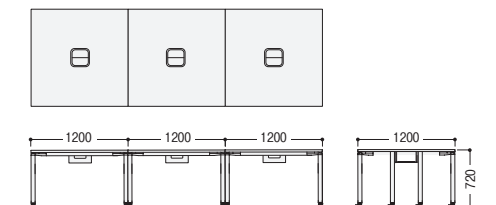

■カラー (上段：天板／下段：本体)

W(ホワイト)	W(ホワイト)	M(モカブラウン)	M(モカブラウン)
W(ホワイト)	B(ブラック)	W(ホワイト)	B(ブラック)
WW-1	WB-2	MW-3	MB-4

N(ナチュラルブラウン)	N(ナチュラルブラウン)	B(ブラック)	B(ブラック)
W(ホワイト)	B(ブラック)	W(ホワイト)	B(ブラック)
NW-5	NB-6	NW-5	NB-6

■仕様

天板・天板厚/メラミン化粧板、パーティクルボード、24mm
 配線ダクトカバーまたはコードホールカバー付 (ABS樹脂) (台形テーブル除く)
 天板エッジ/ABS樹脂1色成型
 脚/スチール、粉体塗装 (ホワイト、サテンブラック)
 ●アジャスタータイプ/アジャスター付
 ●キャスタータイプ/キャスター付 (アジャスター付リフトロックキャスター)
 ※木目天板を連結する場合、木目柄は揃わない仕様になります

両面テーブル (配線ダクトタイプ：コードボックス標準装備)

タイプ	寸法W×D×H	質量kg	キャスター脚			アジャスター脚		
			商品コード	品番	価格	商品コード	品番	価格
D1400	2400×1400×720	100.0	11-5565-□	NTS-2414NTC□□	¥178,000	11-5571-□	NTS-2414NT□□	¥178,000
	1400×1400×720	62.2	11-5566-□	NTS-1414NTC□□	¥125,000	11-5572-□	NTS-1414NT□□	¥125,000
	1200×1400×720	56.0	11-5567-□	NTS-1214NTC□□	¥123,000	11-5573-□	NTS-1214NT□□	¥123,000
D1200	2400×1200×720	90.0	11-5568-□	NTS-2412NTC□□	¥166,000	11-5574-□	NTS-2412NT□□	¥166,000
	1400×1200×720	56.0	11-5569-□	NTS-1412NTC□□	¥117,000	11-5575-□	NTS-1412NT□□	¥117,000
	1200×1200×720	50.0	11-5570-□	NTS-1212NTC□□	¥97,000	11-5576-□	NTS-1212NT□□	¥97,000

●3連 (NTS-1212NT(C)×3)

●2連 (NTS-1212NT(C)×2)